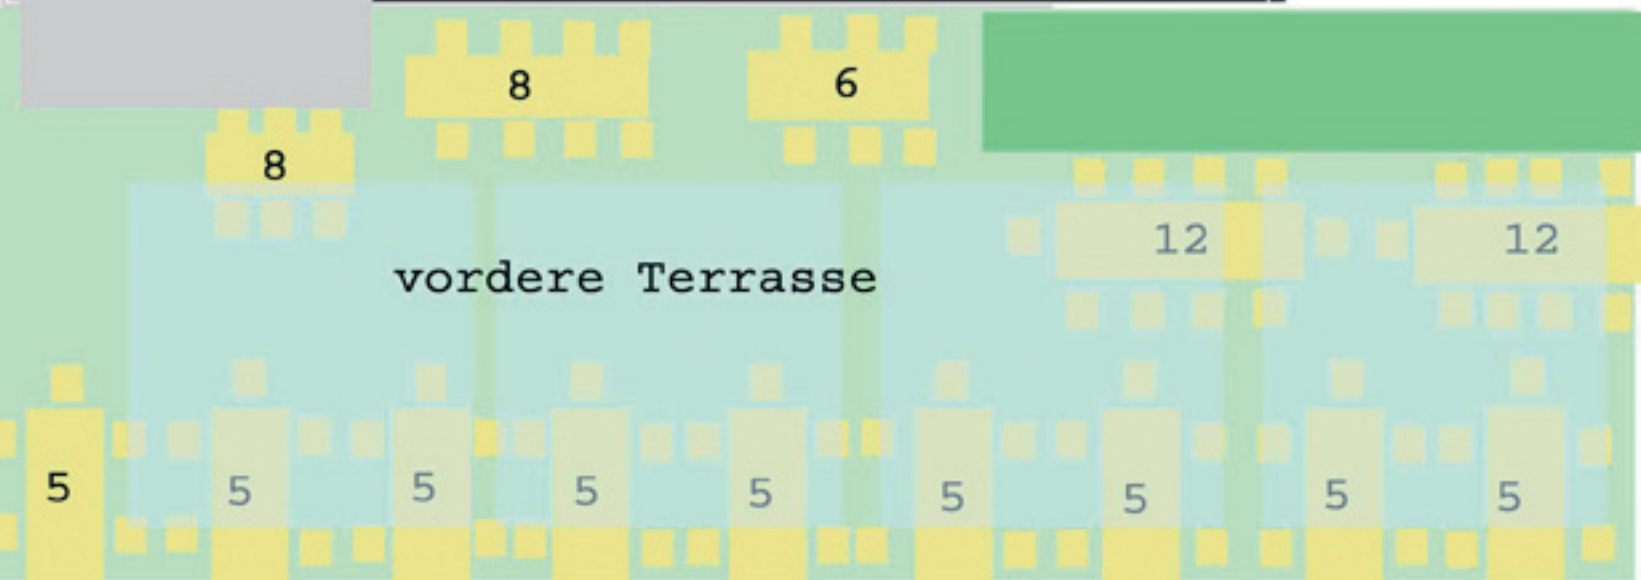

*Milchhäuschen*

Gasträum und Zelte aussen

seitliche Terrasse  
mit Markise

*Die Scheune*

54 Personen

*Die Scheune*

68 Personen

*Die Scheune*

80 Personen

*Die Scheune*

100 Personen

*Die Scheune*

und Vorplatz, 100 Personen